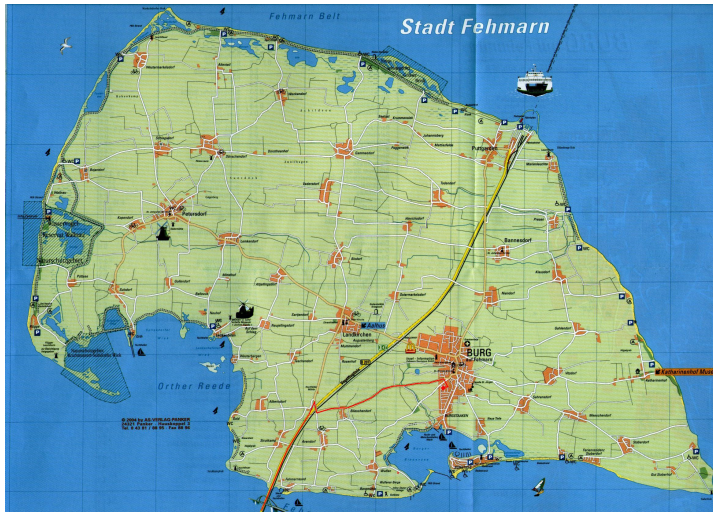

Der Weg zu Ihrer Wohnung

**Katrin Meislahn
Burg auf Fehmarn
Wollinweg 4
23769 Fehmarn
Tel. 04371 / 869522**

Sie fahren über die A1 bis zur Insel Fehmarn. Nach der Brücke nehmen Sie die erste Abfahrt. Dort biegen Sie zuerst rechts ab und biegen nach ca. 30 m links Richtung Burg ab.

In Burg angekommen, fahren Sie so lange bis Sie an einen Kreisel gelangen. Im Kreisel nehmen Sie die erste Ausfahrt und fahren danach gerade aus über eine Kreuzung. Im "Am Vogelsang" angekommen fahren Sie gerade aus und biegen in die zweite Straße "Stralsunder Straße" rechts ab. nach ca. 50 m biegen Sie rechts in den Wollinweg. Auf der linken Seite das zweite Haus ist Ihr Feriendomizil.