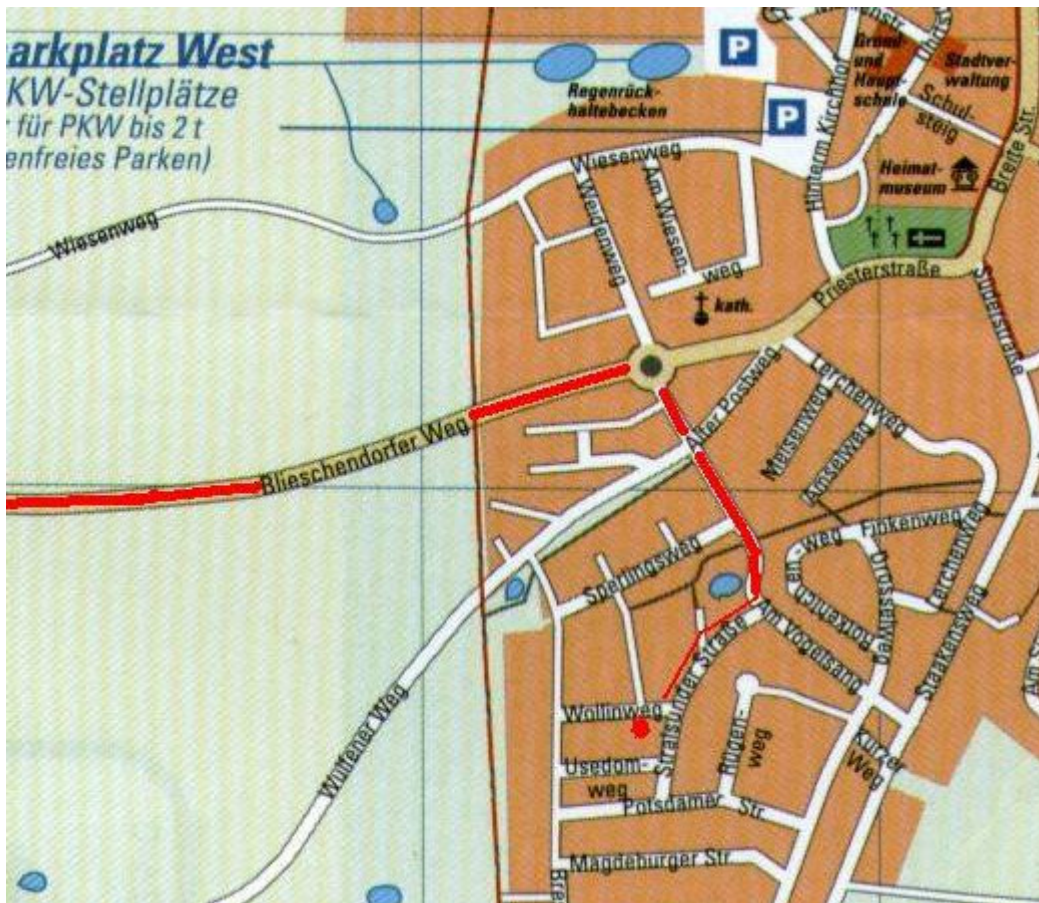

Der Weg zu Ihrer Wohnung

**Katrin Meislahn
Burg auf Fehmarn
Wollinweg 4
23769 Fehmarn
Tel. 04371 / 869522**

Sie fahren über die A1 bis zur Insel Fehmarn. Nach der Brücke nehmen Sie die erste Abfahrt. Dort biegen Sie zuerst rechts ab und biegen nach ca. 30 m links Richtung Burg ab.

In Burg angekommen, fahren Sie so lange bis Sie an einen Kreisel gelangen. Im Kreisel nehmen Sie die erste Ausfahrt und fahren danach gerade aus über eine Kreuzung. Im "Am Vogelsang" angekommen fahren Sie gerade aus und biegen in die zweite Straße "Stralsunder Straße" rechts ab. nach ca. 50 m biegen Sie rechts in den Wollinweg. Auf der linken Seite das zweite Haus ist Ihr Feriendomizil.